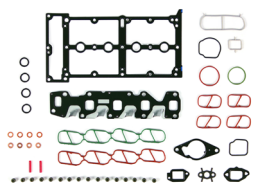

**LEM46700.07**

-

FIAT

PUNTO 1.3MJTD 16V - EURO 4/5

Brand

Kit guarnizioni, Testata | Gasket Set, cylinder head

**SC892380**

-