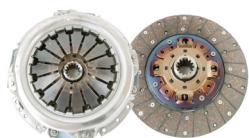

CANTER 3C15/3S15/6S15/7C15 20 Ø 275MM

Brand

Premium

Kit frizione | Clutch Kit

LK02702

OAM 141 017 BA

VOLKSWAGEN