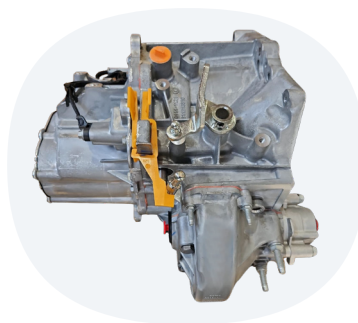

Cambio manuale
Manual transmission

BERLINGO/DOBLÒ/COMBO 1.5 BlueHDi 16V - YH01 / DV5

Tipo: 6 MARCE / Corona dentata, rapp. 17/73
Type: 6 SPEED / Ring gear, variable 17/73

Info: Nuovo senza reso
Info: New without return

DUBHE REF

OE REF.

CARMAKER

APPLICAZIONE | APPLICATION

51100

9837381880

FIAT

BERLINGO/DOBLÒ/COMBO 1.5 BlueHDi 16V - YH01 / DV5