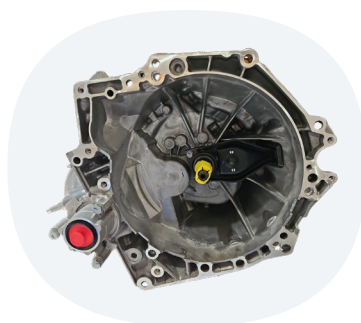

Cambio manuale
Manual transmission

BERLINGO/DOBLÒ/COMBO 1.5 BlueHDi 16V - YH01 / DV5

Tipo: 6 MARCE / Corona dentata, rapp. 17/73
Type: 6 SPEED / Ring gear, variable 17/73

Info: Nuovo senza reso
Info: New without return

DUBHE REF

OE REF.

CARMAKER

APPLICAZIONE | APPLICATION

51100

9837381880

FIAT

BERLINGO/DOBLÒ/COMBO 1.5 BlueHDi 16V - YH01 / DV5