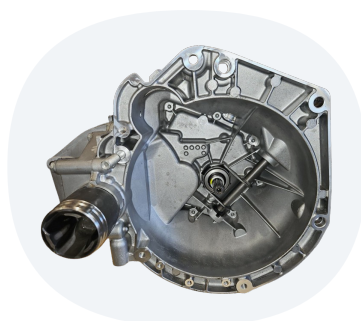

Nuovo Cambio manuale / New Manual transmission
500/PANDA/NUOVA PANDA/YPSILON 1.0 HYBRID
BERLINGO/DOBLÒ/COMBO 1.5 BlueHDi 16V - YH01 / DV5 16V

Cambio manuale
Manual transmission

500/PANDA/NUOVA PANDA/YPSILON 1.0 HYBRID

Info: Nuovo senza reso
 Info: New without return

DUBHE REF

OE REF.

CARMAKER

APPLICAZIONE | APPLICATION

51950

46342972

FIAT

500/PANDA/NUOVA PANDA/YPSILON 1.0 HYBRID

Cambio manuale
Manual transmission

BERLINGO/DOBLÒ/COMBO 1.5 BlueHDi 16V - YH01 / DV5

Tipo: 6 MARCE / Corona dentata, rapp. 17/73
 Type: 6 SPEED / Ring gear, variable 17/73