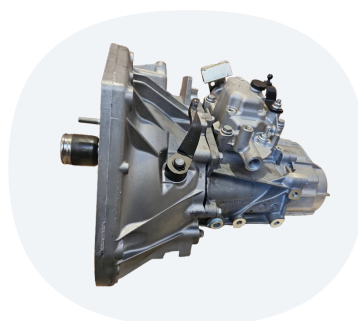

Nuovo Cambio manuale / New Manual transmission
500/PANDA/NUOVA PANDA/YPSILON 1.0 HYBRID
BERLINGO/DOBLÒ/COMBO 1.5 BlueHDi 16V - YH01 / DV5 16V

Cambio manuale
Manual transmission

500/PANDA/NUOVA PANDA/YPSILON 1.0 HYBRID

Info: Nuovo senza reso
 Info: New without return

DUBHE REF

OE REF.

CARMAKER

APPLICAZIONE | APPLICATION

51950

46342972

FIAT

500/PANDA/NUOVA PANDA/YPSILON 1.0 HYBRID

Cambio manuale
Manual transmission

BERLINGO/DOBLÒ/COMBO 1.5 BlueHDi 16V - YH01 / DV5

Tipo: 6 MARCE / Corona dentata, rapp. 17/73
 Type: 6 SPEED / Ring gear, variable 17/73