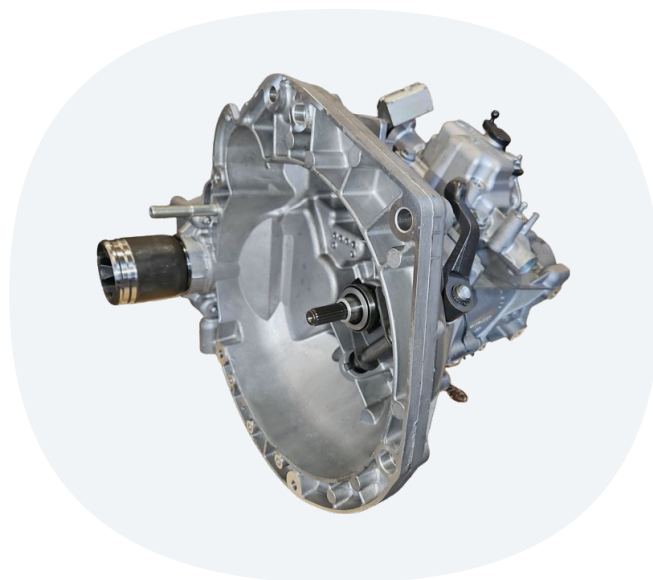

Nuovo Cambio manuale / New Manual transmission
500/PANDA/NUOVA PANDA/YPSILON 1.0 HYBRID
BERLINGO/DOBLÒ/COMBO 1.5 BlueHDi 16V - YH01 / DV5 16V

Cambio manuale
Manual transmission

500/PANDA/NUOVA PANDA/YPSILON 1.0 HYBRID

Info: Nuovo senza reso
 Info: New without return

DUBHE REF

OE REF.

CARMAKER

APPLICAZIONE | APPLICATION

51950

46342972

FIAT

500/PANDA/NUOVA PANDA/YPSILON 1.0 HYBRID

Cambio manuale
Manual transmission

BERLINGO/DOBLÒ/COMBO 1.5 BlueHDi 16V - YH01 / DV5

Tipo: 6 MARCE / Corona dentata, rapp. 17/73
 Type: 6 SPEED / Ring gear, variable 17/73