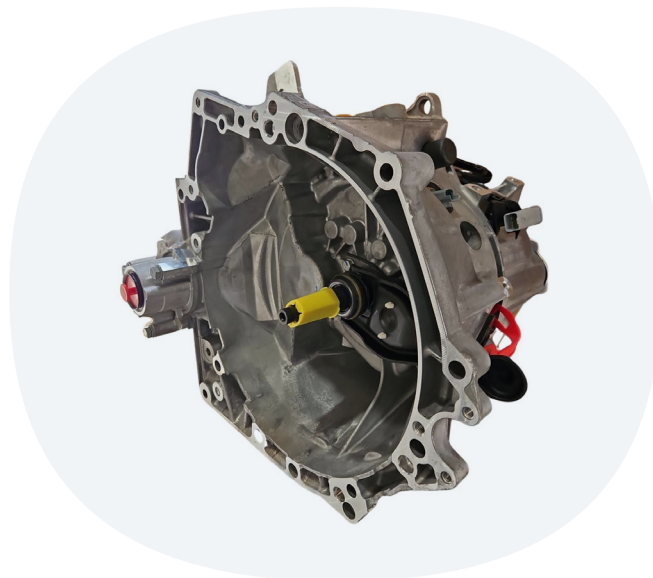

Cambio manuale
Manual transmission

BERLINGO/DOBLÒ/COMBO 1.5 BlueHDi 16V - YH01 / DV5

Tipo: 6 MARCE / Corona dentata, rapp. 17/73
Type: 6 SPEED / Ring gear, variable 17/73

Info: Nuovo senza reso
Info: New without return

DUBHE REF

OE REF.

CARMAKER

APPLICAZIONE | APPLICATION

51100

9837381880

FIAT

BERLINGO/DOBLÒ/COMBO 1.5 BlueHDi 16V - YH01 / DV5