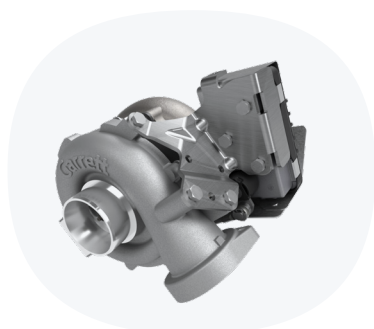

DUBHE REF. **53102334L** REVISIONATO | REMAN

OE REF. CARMAKER *Applicazione | Application*

750080-8018M BMW GTA2056VK-525D E60/E61 162KW E