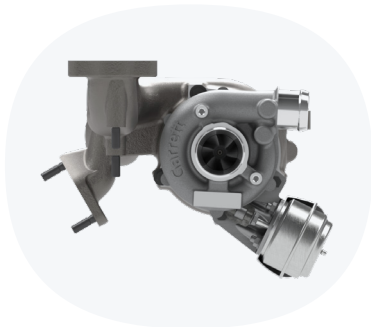

Recupero intelligente dei componenti per massimizzare il riutilizzo delle parti Garrett.
Smart Component Recovery to maximize the reuse of Garrett parts.

DUBHE REF. **53102442L** REVISIONATO | REMAN

OE REF. CARMAKER *Applicazione | Application*

773721-8001M ALFA ROMEO GTA1749MV - 159 1.9 JTD 120KW EURO4

DUBHE REF. **53100381L** REVISIONATO | REMAN

OE REF. CARMAKER *Applicazione | Application*

777251-8001M ALFA ROMEO GTA1749V - 147 1.9 JTD 88KW EURO 4