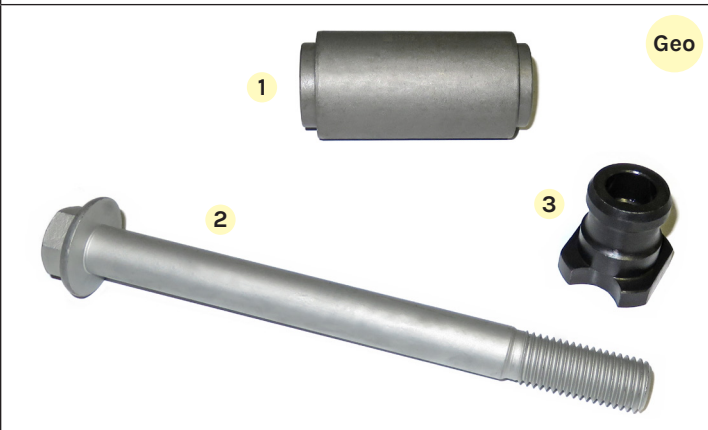

I numeri di riferimento originali sono forniti solo a scopo informativo; i nostri articoli non sono originali, ma con questi perfettamente intercambiabili.
The original part numbers are for reference only; our range of spare parts are not sold as original, but are perfectly fitting on them.