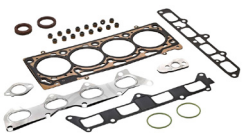

Per | For LCV

**SC892760**

FIAT

TALENTO 2.0 ECOJET M9R 710

Brand Premium

Kit guarnizioni, Monoblocco | Gasket Set, crank case

Per | For LCV

**T8001474**