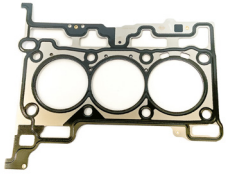

Foto | Photo

Dubhe Ref.

OE Ref.

Carmaker

874846

2116288

FORD

FIESTA 1.1 VTI

Brand Premium

Guarnizione, Testata | Gasket, cylinder head

Per | For LCV