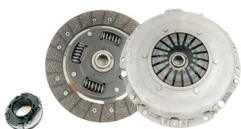

PIAGGIO PORTER KIT 3PZ

Kit frizione | Clutch Kit

Brand

Per | For LCV

184640

2521667

FORD