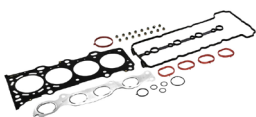

T8005820

SUZUKI

GRAN VITARA 2.4 - KITASHI 2.4

Brand Premium

Kit guarnizioni, Testata | Gasket Set, cylinder head

Per | For LCV

I numeri di riferimento originali sono forniti solo a scopo informativo; i nostri articoli non sono originali, ma con questi perfettamente intercambiabili.
The original part numbers are for reference only; our range of spare parts are not sold as original, but are perfectly fitting on them.